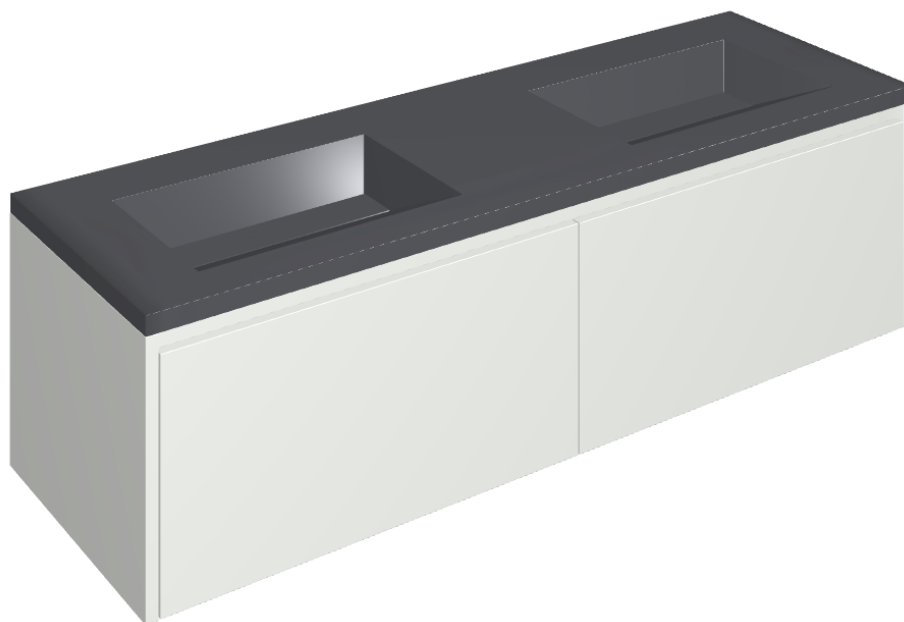

## Washbasin Duo 150 White

Rivestimento del  
prodotto  
Eternum Glass Avio  
Lux

I colori e le altre caratteristiche estetiche delle piastrelle presenti nelle illustrazioni presenti sul sito sono puramente indicativi. Guarda sempre i campioni di persona prima dell'acquisto.