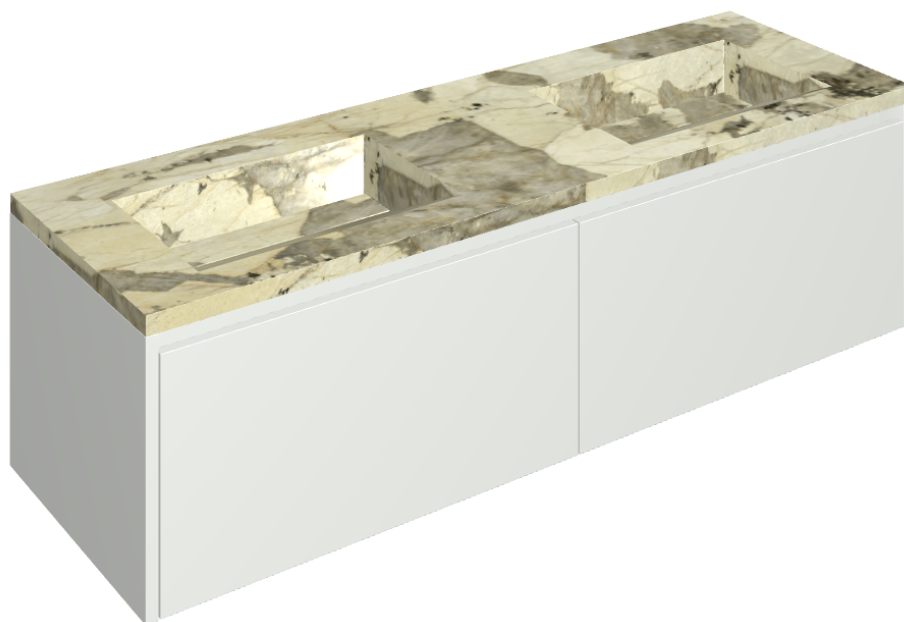

SCHEDA DI CONFIGURAZIONE

Cod. art.: 620810000023

Fly Air

Washbasin Duo 150 White

Rivestimento del
prodotto

Eternum Volcano
Naturale

I colori e le altre caratteristiche estetiche delle piastrelle presenti nelle illustrazioni presenti sul sito sono puramente indicativi. Guarda sempre i campioni di persona prima dell'acquisto.