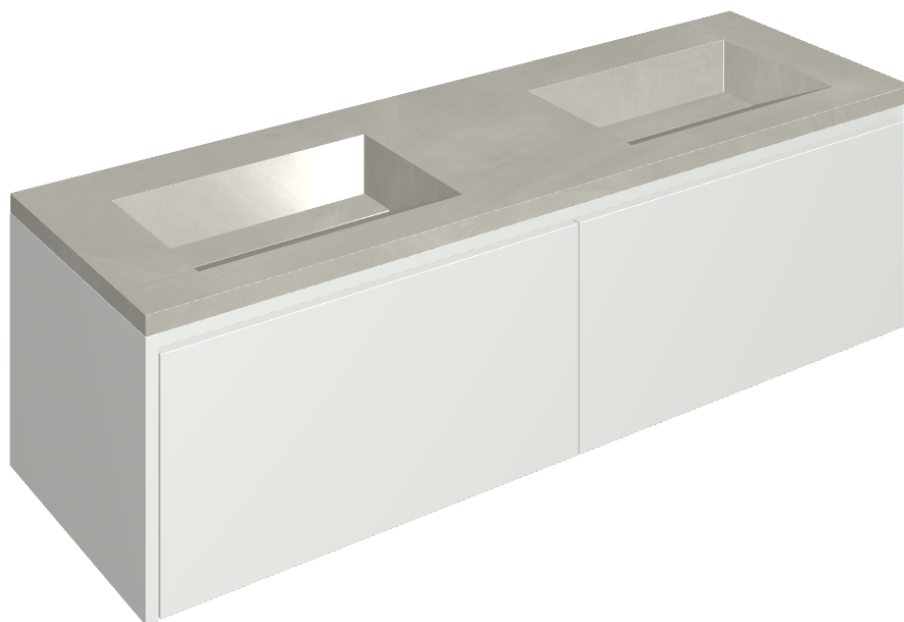

SCHEDA DI CONFIGURAZIONE

Cod. art.:

620810000023

Fly Air

Washbasin Duo 150 White

Rivestimento del
prodotto

Continuum Silver
Naturale

I colori e le altre caratteristiche estetiche delle piastrelle presenti nelle illustrazioni presenti sul sito sono puramente indicativi. Guarda sempre i campioni di persona prima dell'acquisto.

Trova il punto vendita
autorizzato più vicino:

<https://volga.italonceramica.ru/ru/home/dealer/>

ITALON HOME

© COPYRIGHT ITALON - АО Керамогранитный завод 142800, Россия, Московская область, г. Ступино, Староситненское шоссе, вл. 32 - Тел. +7 495 2251322 / Факс +7 495 2251346