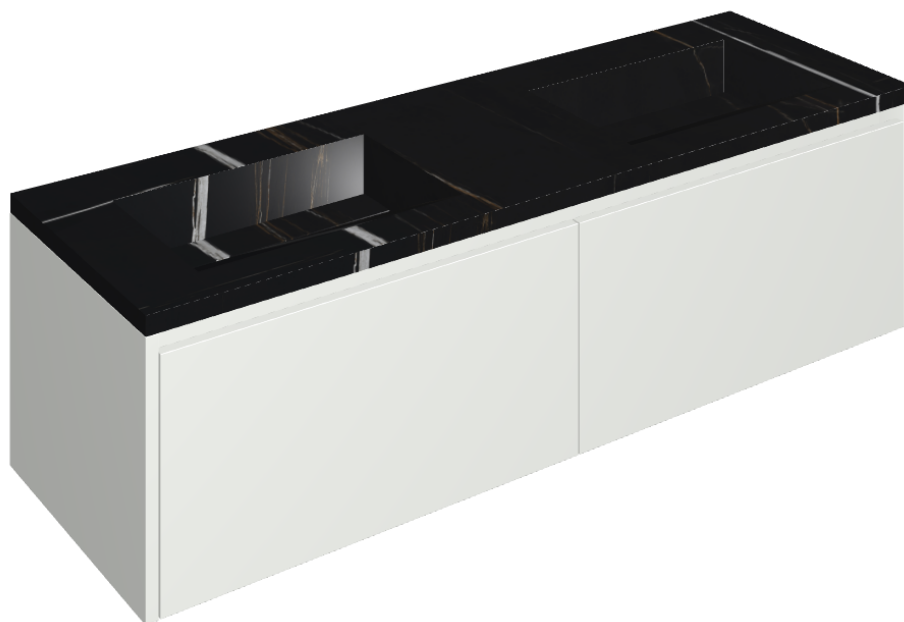

## Washbasin Duo 150 White

Rivestimento del  
prodotto

Charme Deluxe  
Sahara Noir Naturele

I colori e le altre caratteristiche estetiche delle piastrelle presenti nelle illustrazioni presenti sul sito sono puramente indicativi. Guarda sempre i campioni di persona prima dell'acquisto.