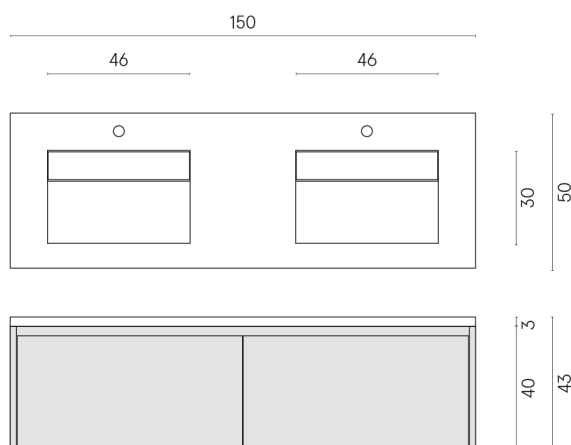

SCHEDA DI CONFIGURAZIONE

Cod. art.:

620810000023

Fly Air

Washbasin Duo 150 White

Rivestimento del
prodotto

Charme Evo
Calacatta Naturale

I colori e le altre caratteristiche estetiche delle piastrelle presenti nelle illustrazioni presenti sul sito sono puramente indicativi. Guarda sempre i campioni di persona prima dell'acquisto.