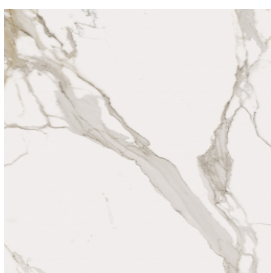

SCHEDA DI CONFIGURAZIONE

Cod. art.:

620810000023

Fly Air

Washbasin Duo 150 White

Rivestimento del
prodotto

Charme Evo
Calacatta Naturale

I colori e le altre caratteristiche estetiche delle piastrelle presenti nelle illustrazioni presenti sul sito sono puramente indicativi. Guarda sempre i campioni di persona prima dell'acquisto.