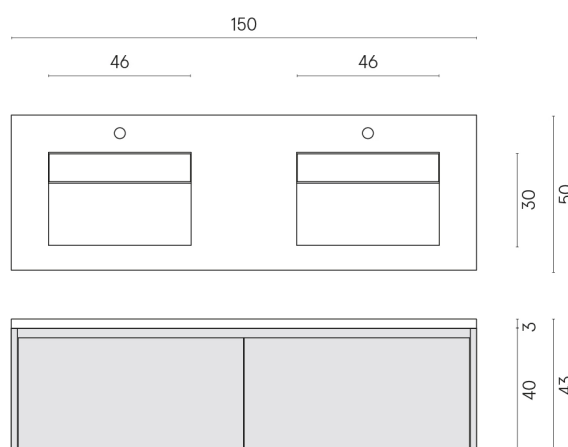

SCHEDA DI CONFIGURAZIONE

Cod. art.: 620810000027

Fly Air

Washbasin Duo 150 Black

Rivestimento del
prodotto

Stellaris Tuscania
Grey Naturale

I colori e le altre caratteristiche estetiche delle piastrelle presenti nelle illustrazioni presenti sul sito sono puramente indicativi. Guarda sempre i campioni di persona prima dell'acquisto.