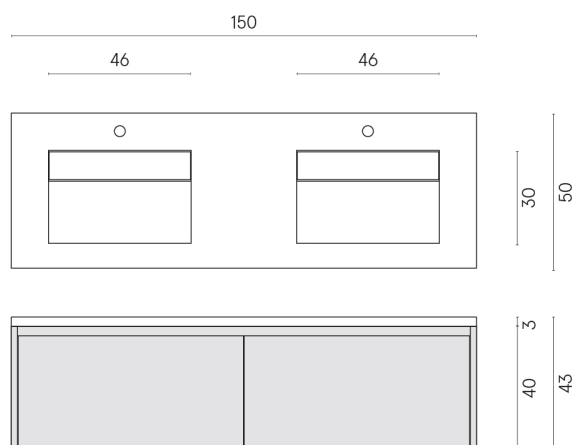

SCHEDA DI CONFIGURAZIONE

Cod. art.: 620810000027

Fly Air

Washbasin Duo 150 Black

Rivestimento del
prodotto

Stellaris Tuscania
Grey Naturale

I colori e le altre caratteristiche estetiche delle piastrelle presenti nelle illustrazioni presenti sul sito sono puramente indicativi. Guarda sempre i campioni di persona prima dell'acquisto.