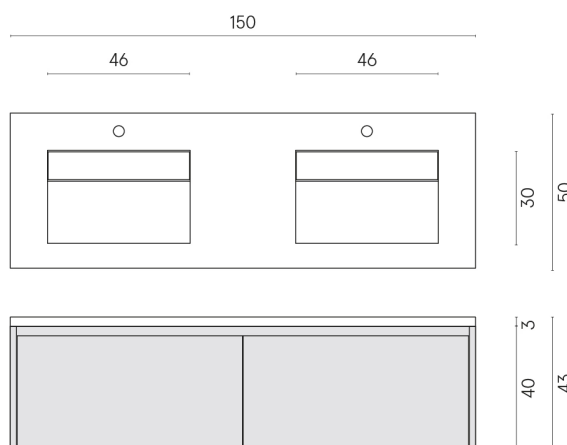

SCHEDA DI CONFIGURAZIONE

Cod. art.:

620810000027

Fly Air

Washbasin Duo 150 Black

Rivestimento del
prodotto

Stellaris Carrara Ivory
Naturale

I colori e le altre caratteristiche estetiche delle piastrelle presenti nelle illustrazioni presenti sul sito sono puramente indicativi. Guarda sempre i campioni di persona prima dell'acquisto.

Trova il punto vendita
autorizzato più vicino:

<https://volga.italonceramica.ru/ru/home/dealer/>

ITALON HOME

© COPYRIGHT ITALON - АО Керамогранитный завод 142800, Россия, Московская область, г. Ступино, Староситненское шоссе, вл. 32 - Тел. +7 495 2251322 / Факс +7 495 2251346