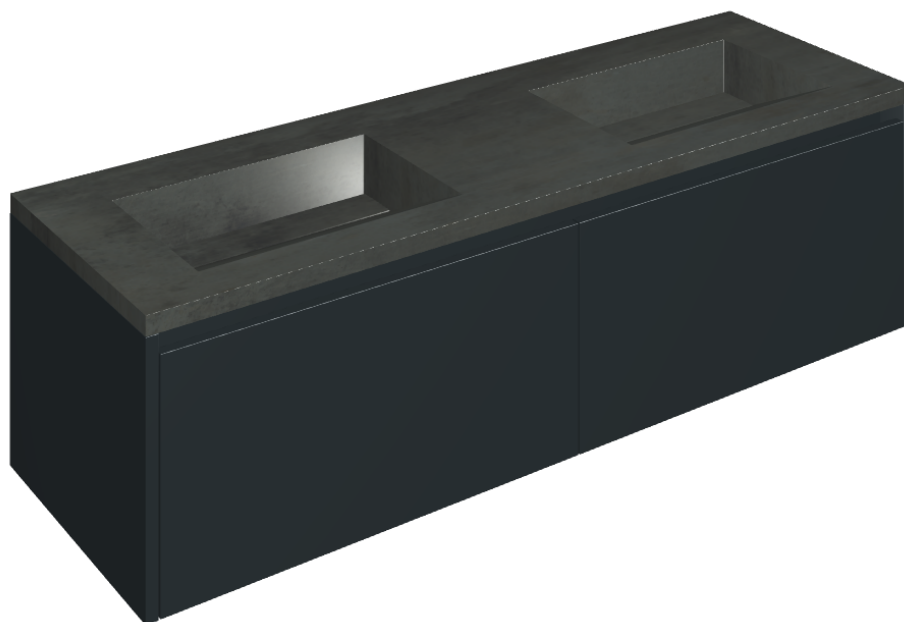

SCHEDA DI CONFIGURAZIONE

Cod. art.: 620810000027

Fly Air

Washbasin Duo 150 Black

Rivestimento del
prodotto

Surface Steel
Naturale

I colori e le altre caratteristiche estetiche delle piastrelle presenti nelle illustrazioni presenti sul sito sono puramente indicativi. Guarda sempre i campioni di persona prima dell'acquisto.