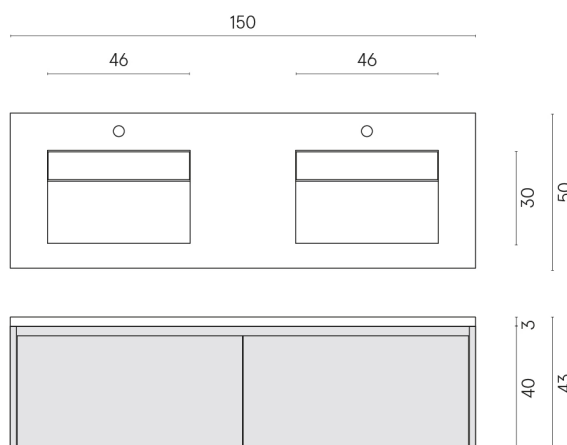

SCHEDA DI CONFIGURAZIONE

Cod. art.: 620810000027

Fly Air

Washbasin Duo 150 Black

Rivestimento del
prodotto
Eternum Glass Avio
Lux

I colori e le altre caratteristiche estetiche delle piastrelle presenti nelle illustrazioni presenti sul sito sono puramente indicativi. Guarda sempre i campioni di persona prima dell'acquisto.