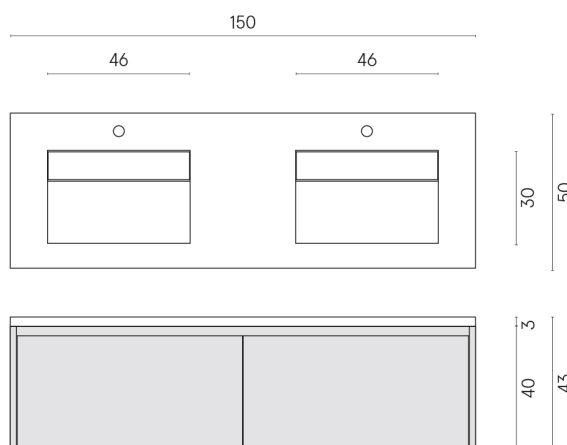

SCHEDA DI CONFIGURAZIONE

Cod. art.: 620810000027

Fly Air

Washbasin Duo 150 Black

Rivestimento del
prodotto

Continuum Brass
Dark Lappato

I colori e le altre caratteristiche estetiche delle piastrelle presenti nelle illustrazioni presenti sul sito sono puramente indicativi. Guarda sempre i campioni di persona prima dell'acquisto.