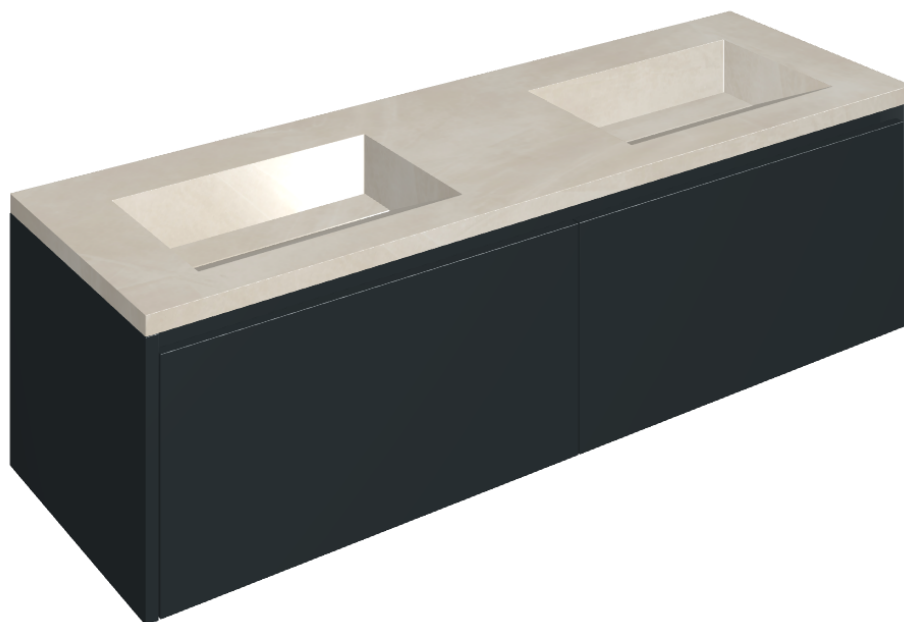

SCHEDA DI CONFIGURAZIONE

Cod. art.:

620810000027

Fly Air

Washbasin Duo 150 Black

Rivestimento del
prodotto

Continuum Pure
Naturale

I colori e le altre caratteristiche estetiche delle piastrelle presenti nelle illustrazioni presenti sul sito sono puramente indicativi. Guarda sempre i campioni di persona prima dell'acquisto.