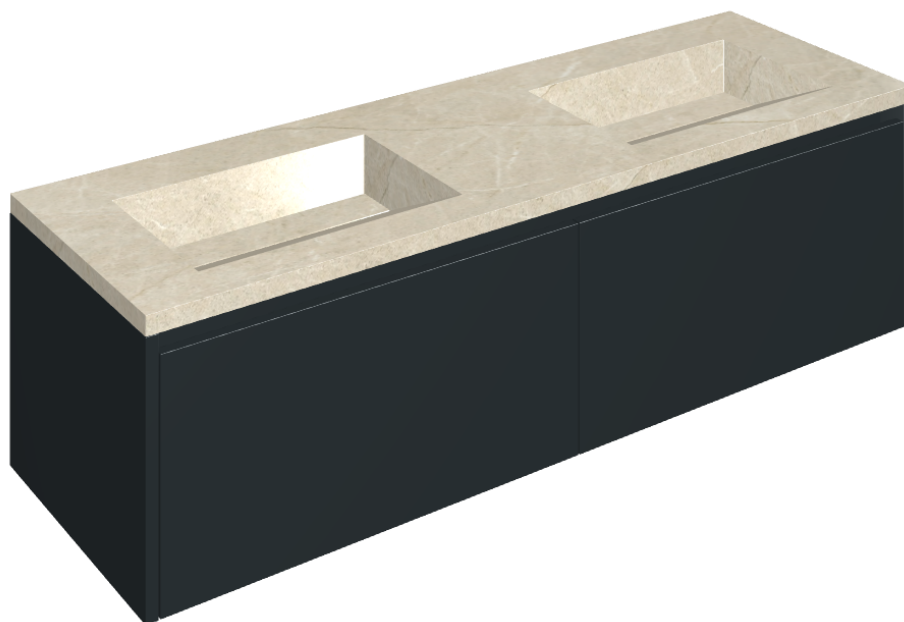

SCHEDA DI CONFIGURAZIONE

Cod. art.:

620810000027

Fly Air

Washbasin Duo 150 Black

Rivestimento del
prodotto

Metropolis Desert
Beige Naturale

I colori e le altre caratteristiche estetiche delle piastrelle presenti nelle illustrazioni presenti sul sito sono puramente indicativi. Guarda sempre i campioni di persona prima dell'acquisto.