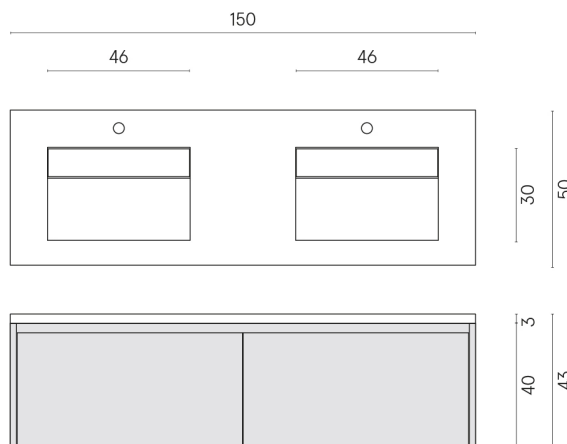

SCHEDA DI CONFIGURAZIONE

Cod. art.: 620810000027

Fly Air

Washbasin Duo 150 Black

Rivestimento del
prodotto

Metropolis Glass Sand
Lux

I colori e le altre caratteristiche estetiche delle piastrelle presenti nelle illustrazioni presenti sul sito sono puramente indicativi. Guarda sempre i campioni di persona prima dell'acquisto.