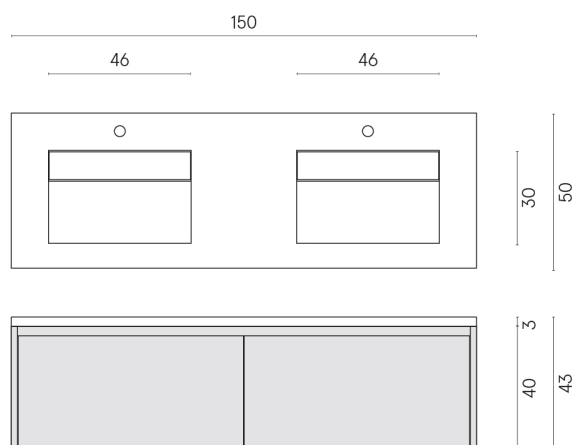

SCHEDA DI CONFIGURAZIONE

Cod. art.: 620810000027

Fly Air

Washbasin Duo 150 Black

Rivestimento del prodotto

Charme Advance
Crema Delicato
Naturale

I colori e le altre caratteristiche estetiche delle piastrelle presenti nelle illustrazioni presenti sul sito sono puramente indicativi. Guarda sempre i campioni di persona prima dell'acquisto.