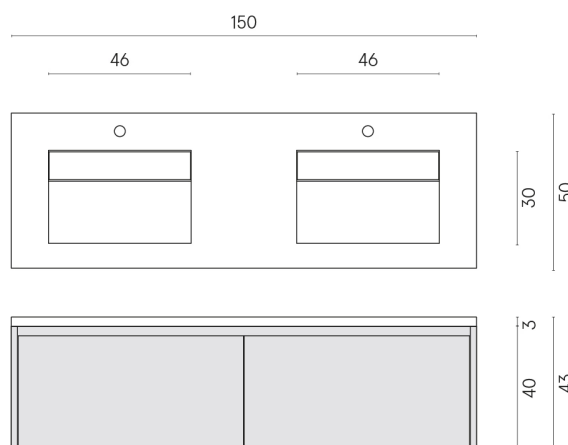

SCHEDA DI CONFIGURAZIONE

Cod. art.: 620810000027

Fly Air

Washbasin Duo 150 Black

Rivestimento del
prodotto

Charme Extra Silver
Naturale

I colori e le altre caratteristiche estetiche delle piastrelle presenti nelle illustrazioni presenti sul sito sono puramente indicativi. Guarda sempre i campioni di persona prima dell'acquisto.