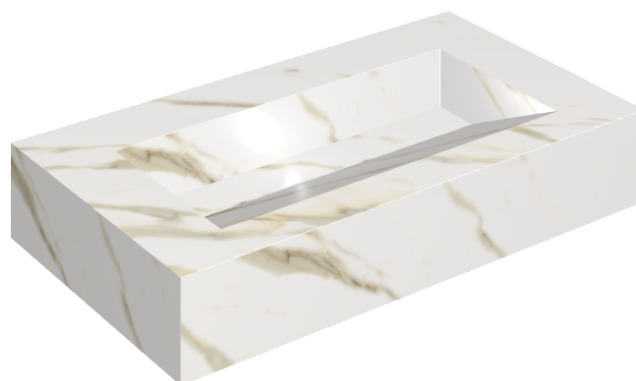

## Washbasin 90

Rivestimento del  
prodotto

Stellaris Calacatta  
Gold Naturale

I colori e le altre caratteristiche estetiche delle piastrelle presenti nelle illustrazioni presenti sul sito sono puramente indicativi. Guarda sempre i campioni di persona prima dell'acquisto.