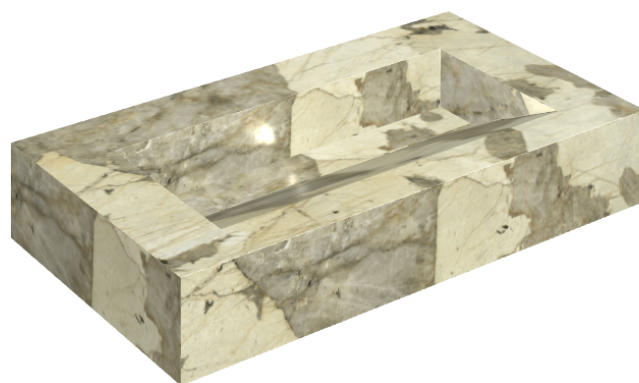

SCHEDA DI CONFIGURAZIONE

Cod. art.: 620810000011

Fly Evo

Washbasin 90

Rivestimento del
prodotto

Eternum Volcano
Naturale

I colori e le altre caratteristiche estetiche delle piastrelle presenti nelle illustrazioni presenti sul sito sono puramente indicativi. Guarda sempre i campioni di persona prima dell'acquisto.