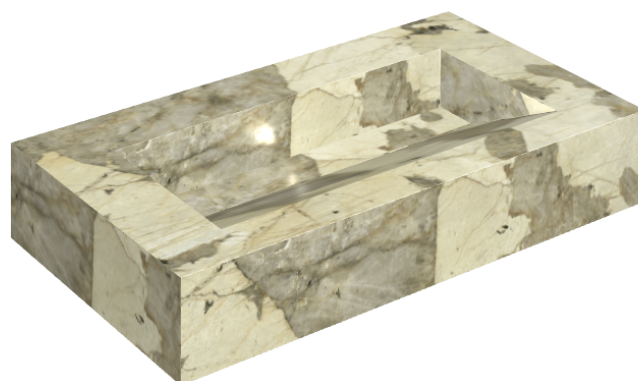

SCHEDA DI CONFIGURAZIONE

Cod. art.: 620810000011

Fly Evo

Washbasin 90

Rivestimento del
prodotto

Eternum Volcano
Naturale

I colori e le altre caratteristiche estetiche delle piastrelle presenti nelle illustrazioni presenti sul sito sono puramente indicativi. Guarda sempre i campioni di persona prima dell'acquisto.