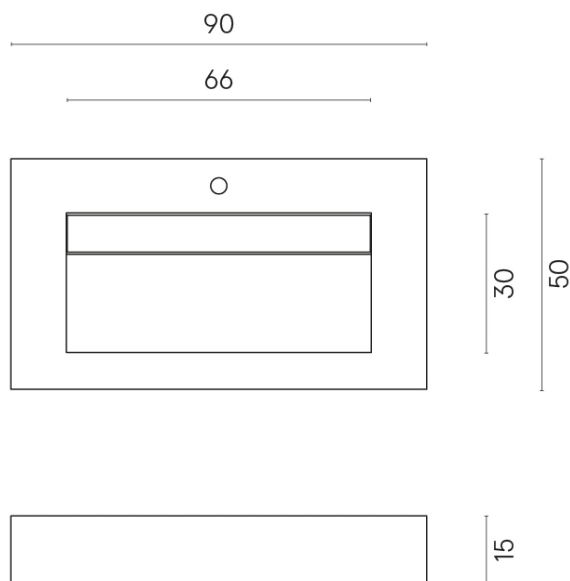

SCHEDA DI CONFIGURAZIONE

Cod. art.: 620810000011

Fly Evo

Washbasin 90

Rivestimento del
prodotto

Eternum Cream
Naturale

I colori e le altre caratteristiche estetiche delle piastrelle presenti nelle illustrazioni presenti sul sito sono puramente indicativi. Guarda sempre i campioni di persona prima dell'acquisto.