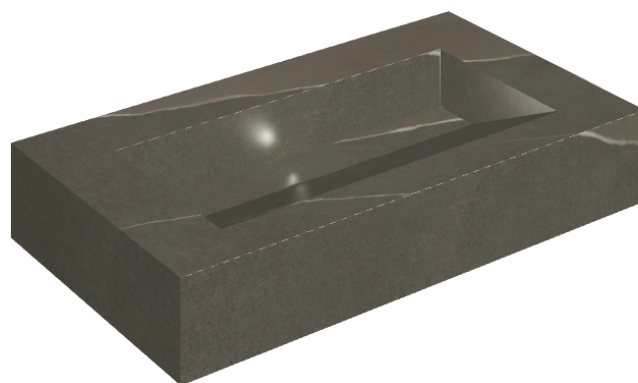

SCHEDA DI CONFIGURAZIONE

Cod. art.: 620810000011

## Washbasin 90

Rivestimento del  
prodotto  
Metropolis Arcadia  
Brown Naturale

I colori e le altre caratteristiche estetiche delle piastrelle presenti nelle illustrazioni presenti sul sito sono puramente indicativi. Guarda sempre i campioni di persona prima dell'acquisto.