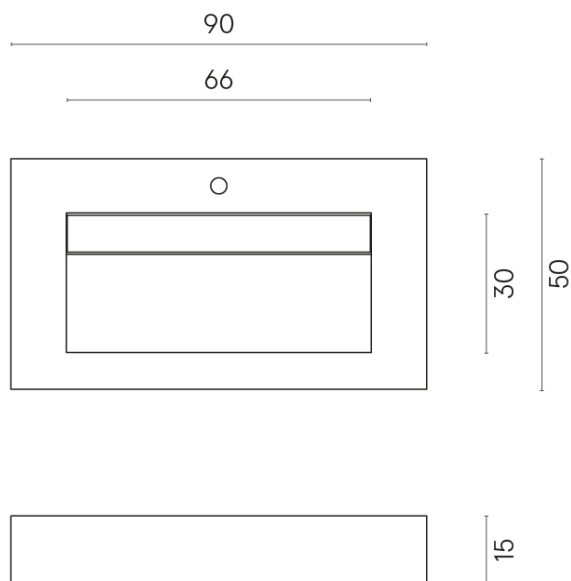

SCHEDA DI CONFIGURAZIONE

Cod. art.: 620810000011

Fly Evo

Washbasin 90

Rivestimento del
prodotto
Metropolis Absolut
Silver Naturale

I colori e le altre caratteristiche estetiche delle piastrelle presenti nelle illustrazioni presenti sul sito sono puramente indicativi. Guarda sempre i campioni di persona prima dell'acquisto.