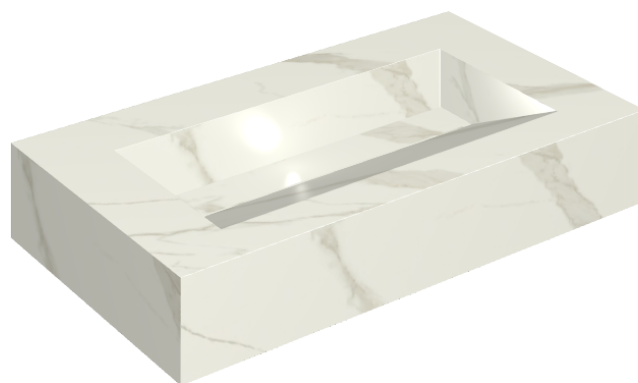

SCHEDA DI CONFIGURAZIONE

Cod. art.: 620810000011

Fly Evo

Washbasin 90

Rivestimento del
prodotto

Metropolis Calacatta
Gold Naturale

I colori e le altre caratteristiche estetiche delle piastrelle presenti nelle illustrazioni presenti sul sito sono puramente indicativi. Guarda sempre i campioni di persona prima dell'acquisto.