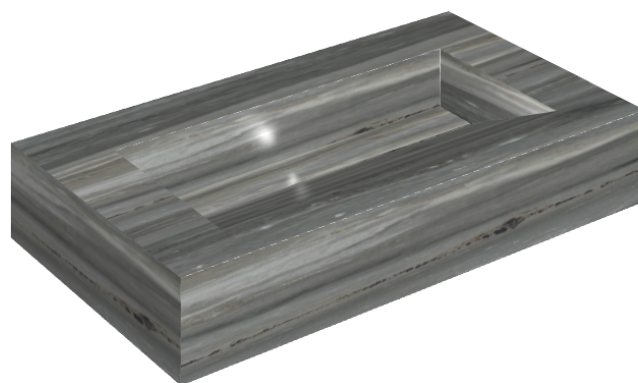

SCHEDA DI CONFIGURAZIONE

Cod. art.: 620810000011

Fly Evo

Washbasin 90

Rivestimento del
prodotto

Charme Advance
Palissandro Dark
Naturale

I colori e le altre caratteristiche estetiche delle piastrelle presenti nelle illustrazioni presenti sul sito sono puramente indicativi. Guarda sempre i campioni di persona prima dell'acquisto.

Trova il punto vendita
autorizzato più vicino:

<https://volga.italonceramica.ru/ru/home/dealer/>