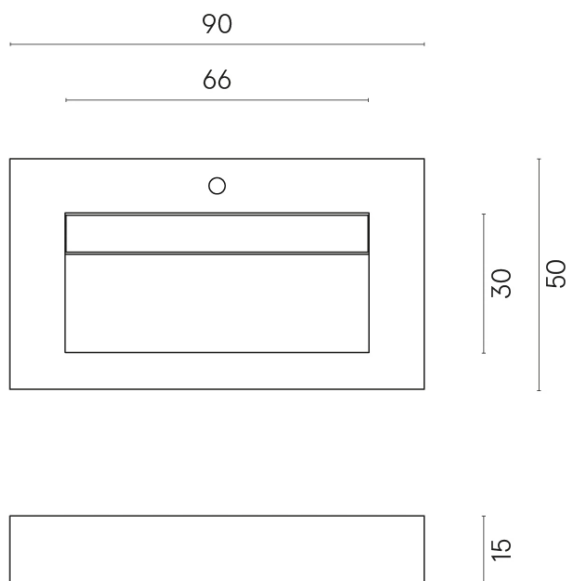

SCHEDA DI CONFIGURAZIONE

Cod. art.: 620810000011

Fly Evo

Washbasin 90

Rivestimento del
prodotto

Charme Advance
Elegant Brown
Naturale

I colori e le altre caratteristiche estetiche delle piastrelle presenti nelle illustrazioni presenti sul sito sono puramente indicativi. Guarda sempre i campioni di persona prima dell'acquisto.