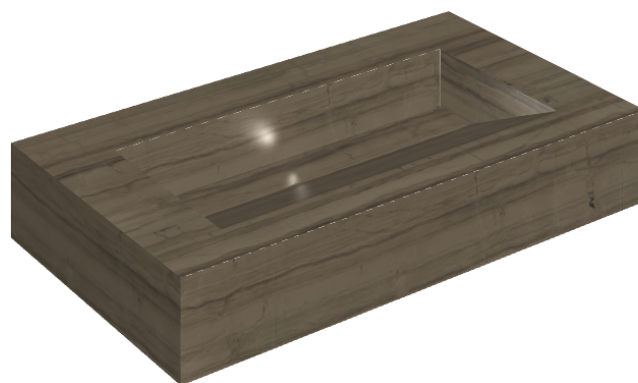

SCHEDA DI CONFIGURAZIONE

Cod. art.: 620810000011

Fly Evo

Washbasin 90

Rivestimento del
prodotto

Charme Advance
Elegant Brown
Naturale

I colori e le altre caratteristiche estetiche delle piastrelle presenti nelle illustrazioni presenti sul sito sono puramente indicativi. Guarda sempre i campioni di persona prima dell'acquisto.