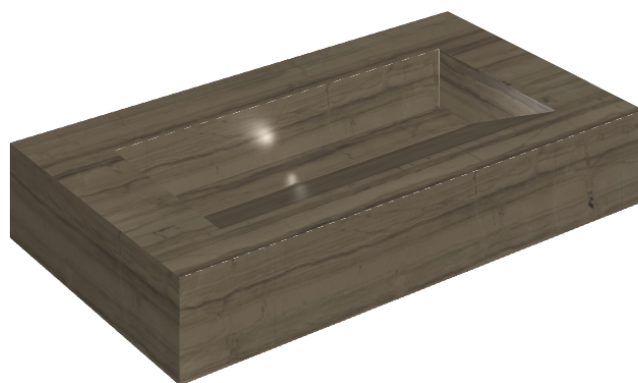

SCHEDA DI CONFIGURAZIONE

Cod. art.: 620810000011

Fly Evo

Washbasin 90

Rivestimento del
prodotto

Charme Advance
Elegant Brown
Naturale

I colori e le altre caratteristiche estetiche delle piastrelle presenti nelle illustrazioni presenti sul sito sono puramente indicativi. Guarda sempre i campioni di persona prima dell'acquisto.