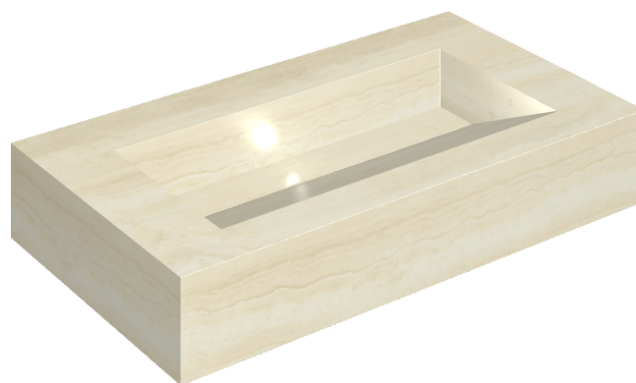

SCHEDA DI CONFIGURAZIONE

Cod. art.: 620810000011

Fly Evo

Washbasin 90

Rivestimento del
prodotto

Charme Advance
Alabastro White
Naturale

I colori e le altre caratteristiche estetiche delle piastrelle presenti nelle illustrazioni presenti sul sito sono puramente indicativi. Guarda sempre i campioni di persona prima dell'acquisto.