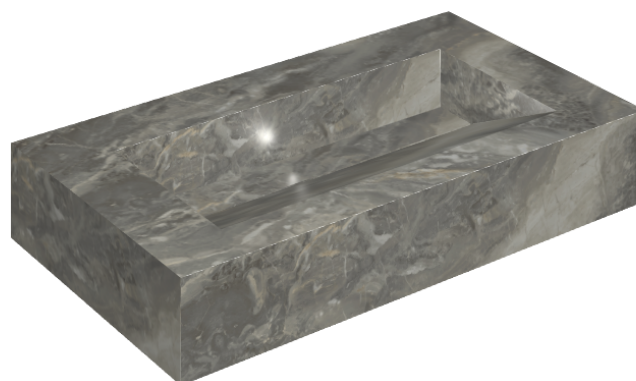

## Washbasin 90

Rivestimento del  
prodotto

Charme Deluxe Grigio  
Orobico Naturale

I colori e le altre caratteristiche estetiche delle piastrelle presenti nelle illustrazioni presenti sul sito sono puramente indicativi. Guarda sempre i campioni di persona prima dell'acquisto.