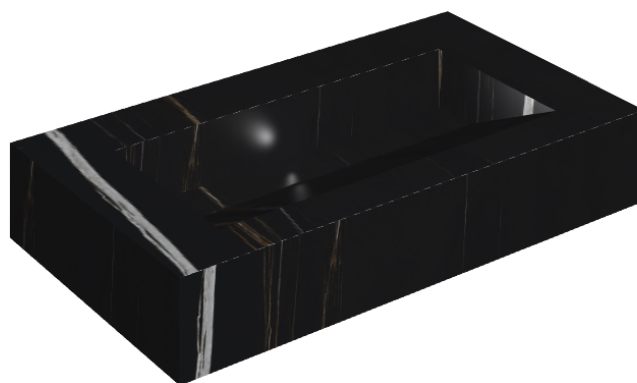

SCHEDA DI CONFIGURAZIONE

Cod. art.: 620810000011

## Washbasin 90

Rivestimento del  
prodotto

Charme Deluxe  
Sahara Noir Naturale

I colori e le altre caratteristiche estetiche delle piastrelle presenti nelle illustrazioni presenti sul sito sono puramente indicativi. Guarda sempre i campioni di persona prima dell'acquisto.