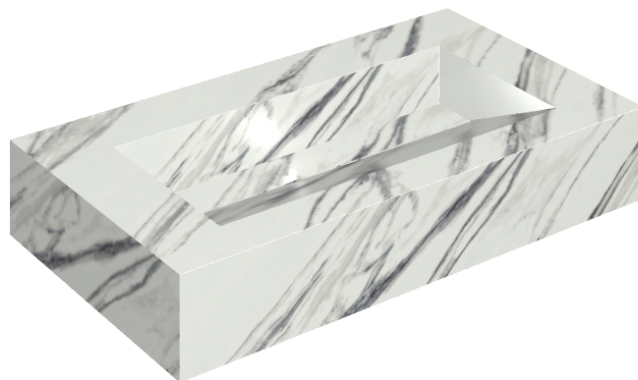

## Washbasin 90

Rivestimento del  
prodotto

Charme Deluxe  
Statuario Fantastico  
Naturale

I colori e le altre caratteristiche estetiche delle piastrelle presenti nelle illustrazioni presenti sul sito sono puramente indicativi. Guarda sempre i campioni di persona prima dell'acquisto.