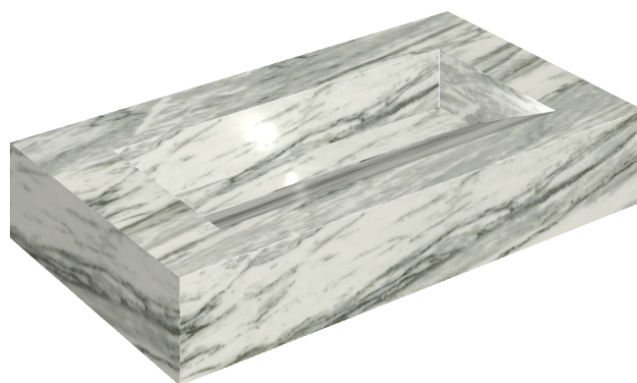

SCHEDA DI CONFIGURAZIONE

Cod. art.: 620810000011

Fly Evo

Washbasin 90

Rivestimento del
prodotto

Skyfall Bianco
Paradiso Naturale

I colori e le altre caratteristiche estetiche delle piastrelle presenti nelle illustrazioni presenti sul sito sono puramente indicativi. Guarda sempre i campioni di persona prima dell'acquisto.