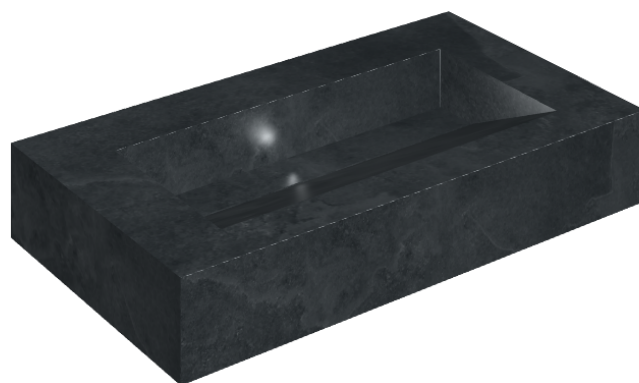

## SCHEMA DI CONFIGURAZIONE

Cod. art.:

620810000011

# Fly Evo

## Washbasin 90

Rivestimento del  
prodottoMateria Titanio  
Naturale

I colori e le altre caratteristiche estetiche delle piastrelle presenti nelle illustrazioni presenti sul sito sono puramente indicativi. Guarda sempre i campioni di persona prima dell'acquisto.