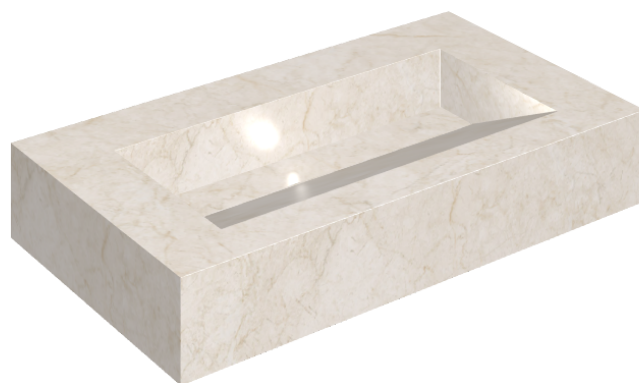

SCHEDA DI CONFIGURAZIONE

Cod. art.: 620810000011

Fly Evo

Washbasin 90

Rivestimento del
prodotto
Contempora Pure
Naturale

I colori e le altre caratteristiche estetiche delle piastrelle presenti nelle illustrazioni presenti sul sito sono puramente indicativi. Guarda sempre i campioni di persona prima dell'acquisto.