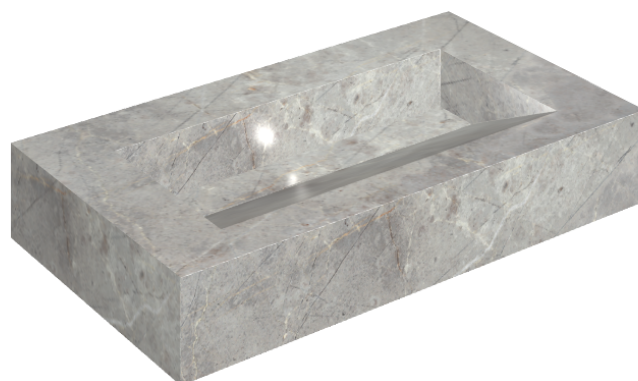

## Washbasin 90

Rivestimento del  
prodotto

Charme Evo Imperiale  
Naturale

I colori e le altre caratteristiche estetiche delle piastrelle presenti nelle illustrazioni presenti sul sito sono puramente indicativi. Guarda sempre i campioni di persona prima dell'acquisto.