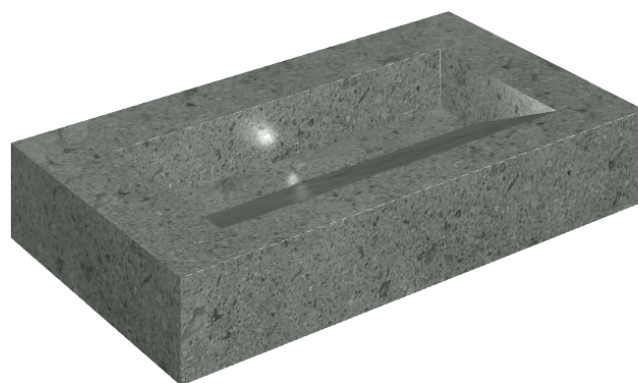

SCHEDA DI CONFIGURAZIONE

Cod. art.: 620810000011

Fly Evo

Washbasin 90

Rivestimento del
prodotto

Genesis Saturn Grey
Naturale

I colori e le altre caratteristiche estetiche delle piastrelle presenti nelle illustrazioni presenti sul sito sono puramente indicativi. Guarda sempre i campioni di persona prima dell'acquisto.