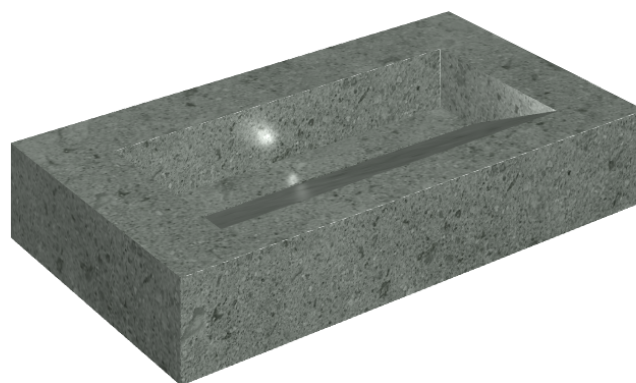

SCHEDA DI CONFIGURAZIONE

Cod. art.: 620810000011

Fly Evo

Washbasin 90

Rivestimento del
prodotto

Genesis Saturn Grey
Naturale

I colori e le altre caratteristiche estetiche delle piastrelle presenti nelle illustrazioni presenti sul sito sono puramente indicativi. Guarda sempre i campioni di persona prima dell'acquisto.