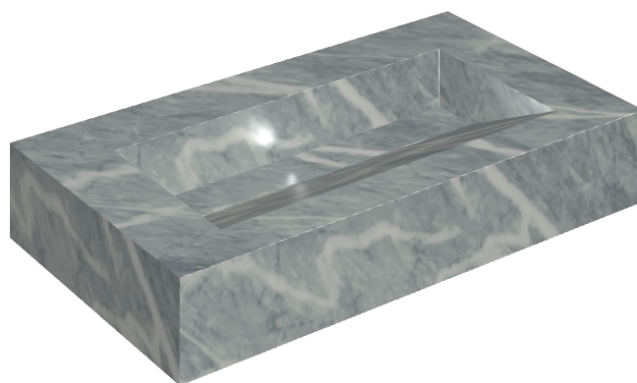

SCHEMA DI CONFIGURAZIONE

Cod. art.: 620810000011

Fly Evo

Washbasin 90

Rivestimento del
prodottoCharme Extra Atlantic
Naturale

I colori e le altre caratteristiche estetiche delle piastrelle presenti nelle illustrazioni presenti sul sito sono puramente indicativi. Guarda sempre i campioni di persona prima dell'acquisto.