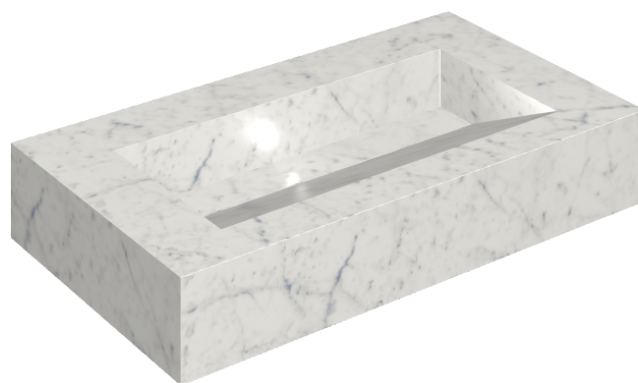

SCHEDA DI CONFIGURAZIONE

Cod. art.: 620810000011

Fly Evo

Washbasin 90

Rivestimento del
prodotto

Charme Extra Carrara
Naturale

I colori e le altre caratteristiche estetiche delle piastrelle presenti nelle illustrazioni presenti sul sito sono puramente indicativi. Guarda sempre i campioni di persona prima dell'acquisto.