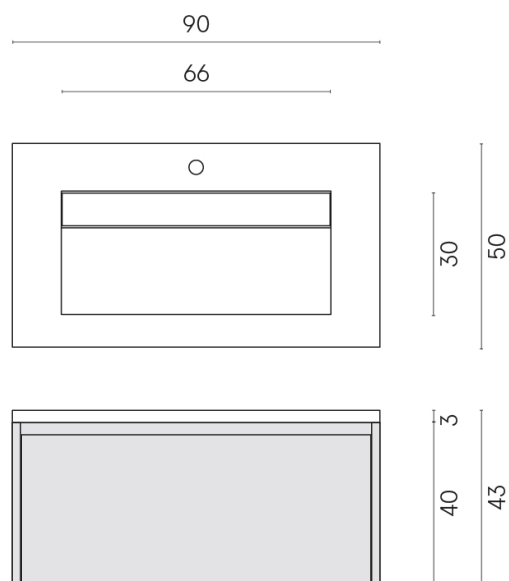

SCHEDA DI CONFIGURAZIONE

Cod. art.: 620810000016

Fly Air

Washbasin 90 Wood

Rivestimento del
prodotto

Stellaris Carrara Ivory
Naturale

I colori e le altre caratteristiche estetiche delle piastrelle presenti nelle illustrazioni presenti sul sito sono puramente indicativi. Guarda sempre i campioni di persona prima dell'acquisto.