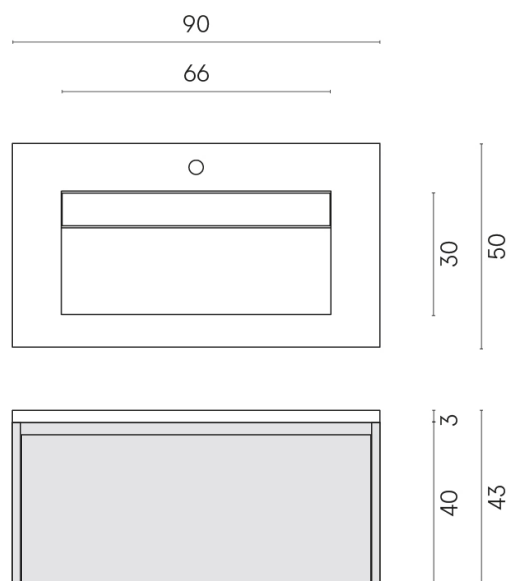

SCHEDA DI CONFIGURAZIONE

Cod. art.:

620810000016

Fly Air

Washbasin 90 Wood

Rivestimento del
prodotto

Genesis Jupiter Silver
Naturale

I colori e le altre caratteristiche estetiche delle piastrelle presenti nelle illustrazioni presenti sul sito sono puramente indicativi. Guarda sempre i campioni di persona prima dell'acquisto.