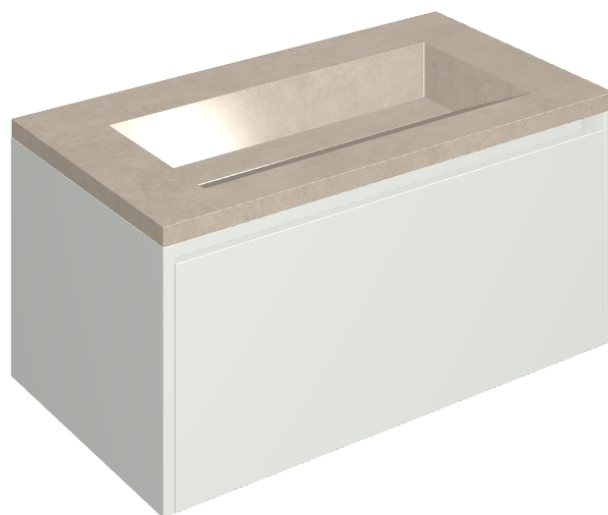

SCHEDA DI CONFIGURAZIONE

Cod. art.: 620810000021

Fly Air

Washbasin 90 White

Rivestimento del
prodotto

Eternum Cream
Naturale

I colori e le altre caratteristiche estetiche delle piastrelle presenti nelle illustrazioni presenti sul sito sono puramente indicativi. Guarda sempre i campioni di persona prima dell'acquisto.