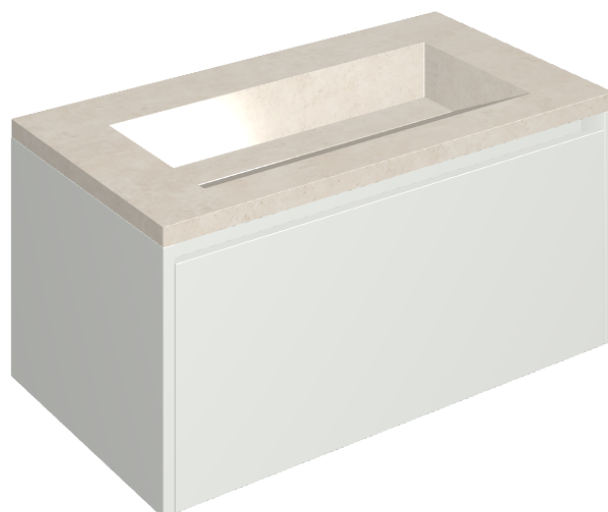

SCHEDA DI CONFIGURAZIONE

Cod. art.: 620810000021

Fly Air

Washbasin 90 White

Rivestimento del
prodotto

Eternum Snow
Naturale

I colori e le altre caratteristiche estetiche delle piastrelle presenti nelle illustrazioni presenti sul sito sono puramente indicativi. Guarda sempre i campioni di persona prima dell'acquisto.