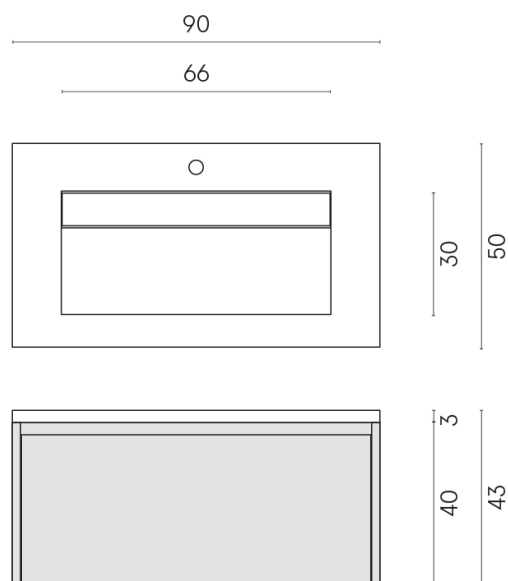

SCHEDA DI CONFIGURAZIONE

Cod. art.: 620810000021

Fly Air

Washbasin 90 White

Rivestimento del
prodotto

Eternum Snow
Naturale

I colori e le altre caratteristiche estetiche delle piastrelle presenti nelle illustrazioni presenti sul sito sono puramente indicativi. Guarda sempre i campioni di persona prima dell'acquisto.