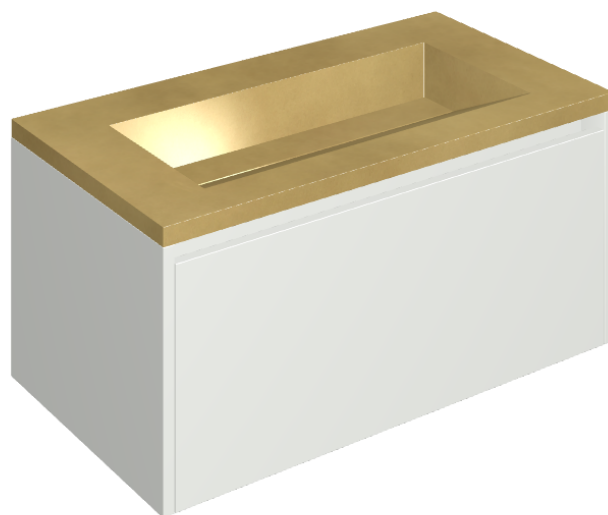

SCHEDA DI CONFIGURAZIONE

Cod. art.:

620810000021

Fly Air

Washbasin 90 White

Rivestimento del
prodotto

Continuum Brass
Gold Lappato

I colori e le altre caratteristiche estetiche delle piastrelle presenti nelle illustrazioni presenti sul sito sono puramente indicativi. Guarda sempre i campioni di persona prima dell'acquisto.