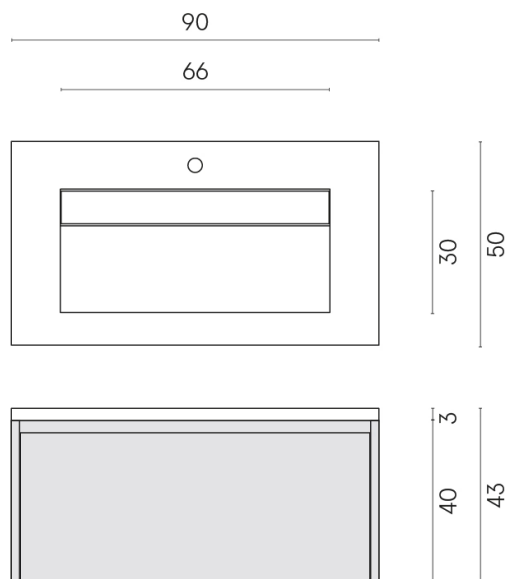

SCHEDA DI CONFIGURAZIONE

Cod. art.: 620810000021

Fly Air

Washbasin 90 White

Rivestimento del
prodotto

Metropolis Calacatta
Gold Naturale

I colori e le altre caratteristiche estetiche delle piastrelle presenti nelle illustrazioni presenti sul sito sono puramente indicativi. Guarda sempre i campioni di persona prima dell'acquisto.

**Trova il punto vendita
autorizzato più vicino:**

<https://volga.italonceramica.ru/ru/home/dealer/>