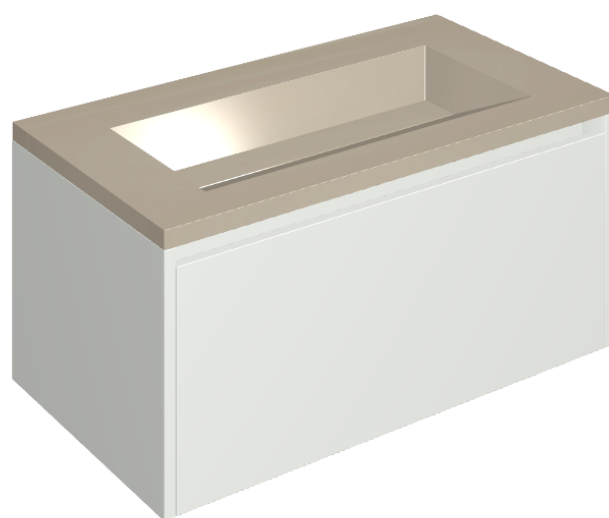

SCHEDA DI CONFIGURAZIONE

Cod. art.: 620810000021

Fly Air

Washbasin 90 White

Rivestimento del
prodotto

Metropolis Glass
Powder Lux

I colori e le altre caratteristiche estetiche delle piastrelle presenti nelle illustrazioni presenti sul sito sono puramente indicativi. Guarda sempre i campioni di persona prima dell'acquisto.