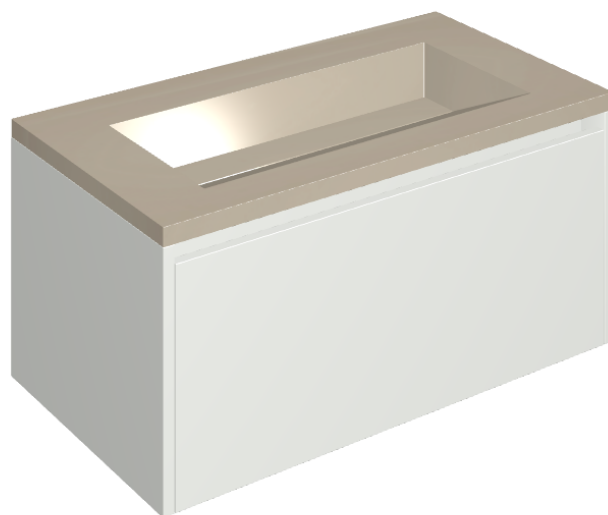

SCHEDA DI CONFIGURAZIONE

Cod. art.: 620810000021

Fly Air

Washbasin 90 White

Rivestimento del
prodotto

Metropolis Glass
Powder Lux

I colori e le altre caratteristiche estetiche delle piastrelle presenti nelle illustrazioni presenti sul sito sono puramente indicativi. Guarda sempre i campioni di persona prima dell'acquisto.