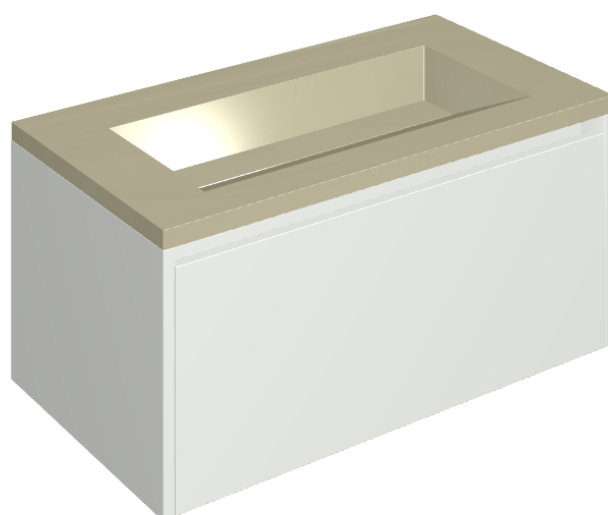

SCHEDA DI CONFIGURAZIONE

Cod. art.: 620810000021

Fly Air

Washbasin 90 White

Rivestimento del
prodotto

Metropolis Glass Sand
Lux

I colori e le altre caratteristiche estetiche delle piastrelle presenti nelle illustrazioni presenti sul sito sono puramente indicativi. Guarda sempre i campioni di persona prima dell'acquisto.