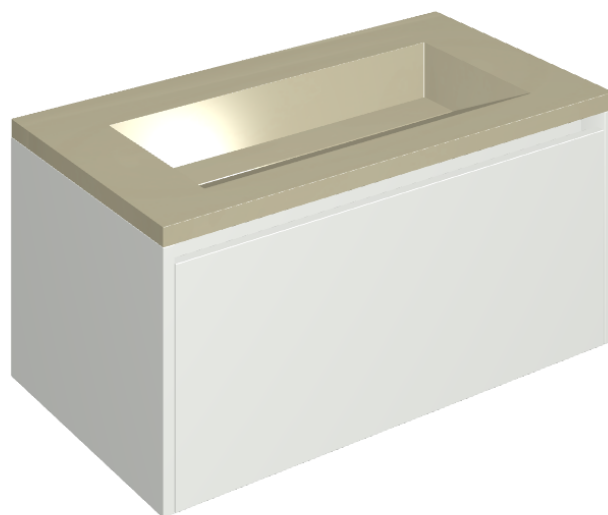

## Washbasin 90 White

Rivestimento del  
prodotto

Metropolis Glass Sand  
Lux

I colori e le altre caratteristiche estetiche delle piastrelle presenti nelle illustrazioni presenti sul sito sono puramente indicativi. Guarda sempre i campioni di persona prima dell'acquisto.