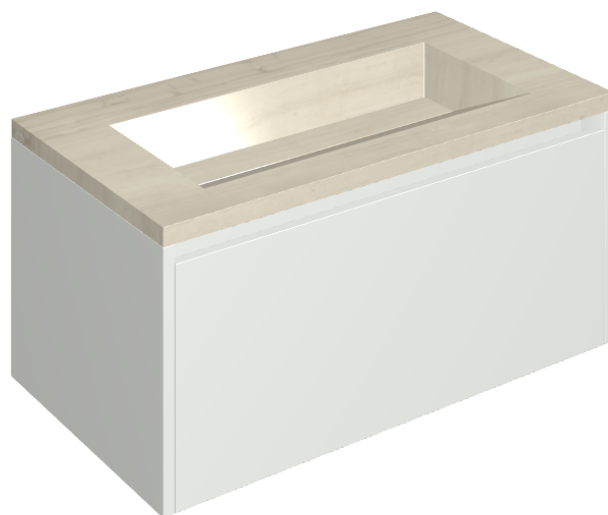

SCHEDA DI CONFIGURAZIONE

Cod. art.: 620810000021

Fly Air

Washbasin 90 White

Rivestimento del
prodotto

Charme Advance Silk
Grey Cerato

I colori e le altre caratteristiche estetiche delle piastrelle presenti nelle illustrazioni presenti sul sito sono puramente indicativi. Guarda sempre i campioni di persona prima dell'acquisto.