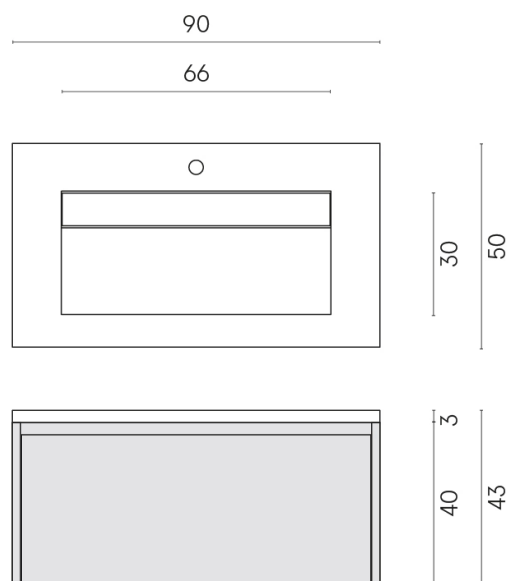

SCHEDA DI CONFIGURAZIONE

Cod. art.:

620810000021

Fly Air

Washbasin 90 White

Rivestimento del
prodotto

Charme Deluxe
Bianco Michelangelo
Naturale

I colori e le altre caratteristiche estetiche delle piastrelle presenti nelle illustrazioni presenti sul sito sono puramente indicativi. Guarda sempre i campioni di persona prima dell'acquisto.