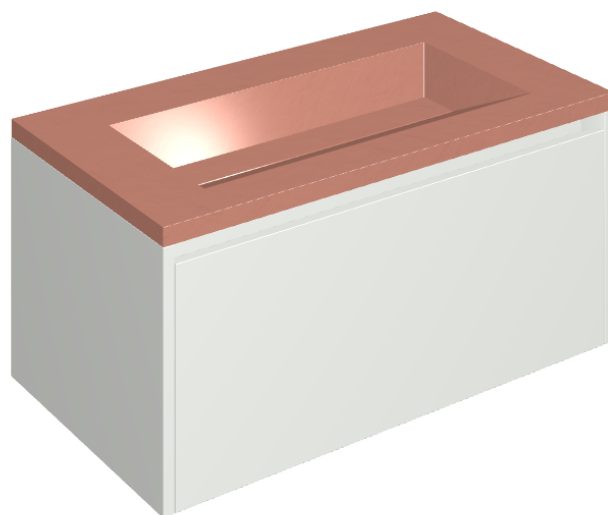

SCHEDA DI CONFIGURAZIONE

Cod. art.:

620810000021

Fly Air

Washbasin 90 White

Rivestimento del
prodotto

Surface Scarlet
Cerato

I colori e le altre caratteristiche estetiche delle piastrelle presenti nelle illustrazioni presenti sul sito sono puramente indicativi. Guarda sempre i campioni di persona prima dell'acquisto.