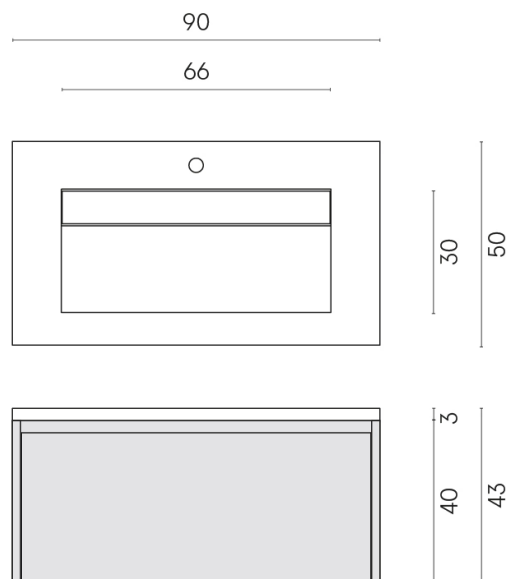

SCHEDA DI CONFIGURAZIONE

Cod. art.:

620810000021

Fly Air

Washbasin 90 White

Rivestimento del
prodotto

Surface Scarlet
Cerato

I colori e le altre caratteristiche estetiche delle piastrelle presenti nelle illustrazioni presenti sul sito sono puramente indicativi. Guarda sempre i campioni di persona prima dell'acquisto.