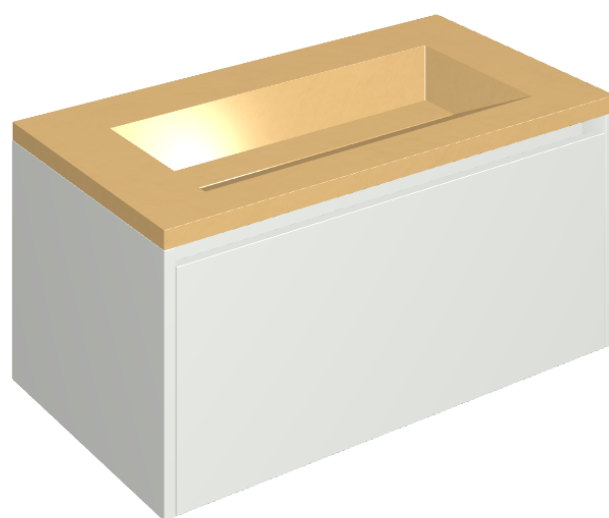

SCHEDA DI CONFIGURAZIONE

Cod. art.: 620810000021

Fly Air

Washbasin 90 White

Rivestimento del
prodotto
Surface Sun Cerato

I colori e le altre caratteristiche estetiche delle piastrelle presenti nelle illustrazioni presenti sul sito sono puramente indicativi. Guarda sempre i campioni di persona prima dell'acquisto.