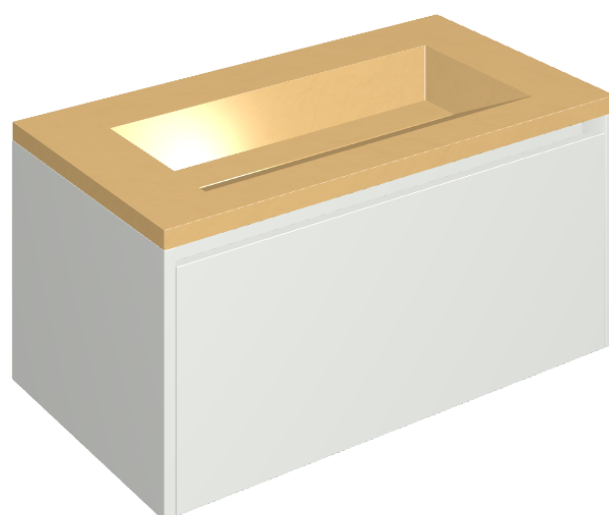

SCHEDA DI CONFIGURAZIONE

Cod. art.:

620810000021

Fly Air

Washbasin 90 White

Rivestimento del
prodotto

Surface Sun Cerato

I colori e le altre caratteristiche estetiche delle piastrelle presenti nelle illustrazioni presenti sul sito sono puramente indicativi. Guarda sempre i campioni di persona prima dell'acquisto.