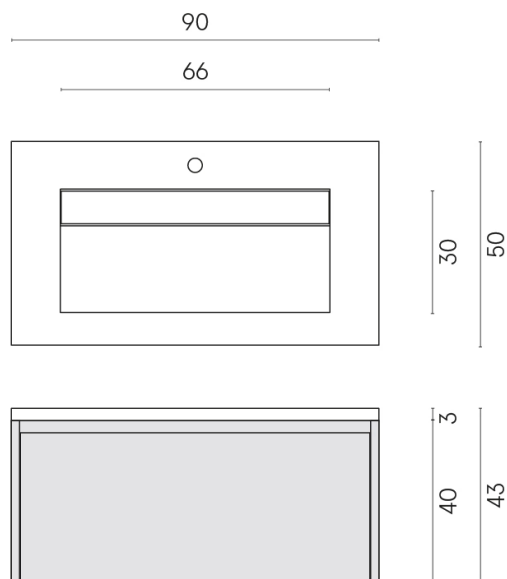

SCHEDA DI CONFIGURAZIONE

Cod. art.:

620810000021

Fly Air

Washbasin 90 White

Rivestimento del
prodotto

Genesis Mercury
Brown Naturale

I colori e le altre caratteristiche estetiche delle piastrelle presenti nelle illustrazioni presenti sul sito sono puramente indicativi. Guarda sempre i campioni di persona prima dell'acquisto.