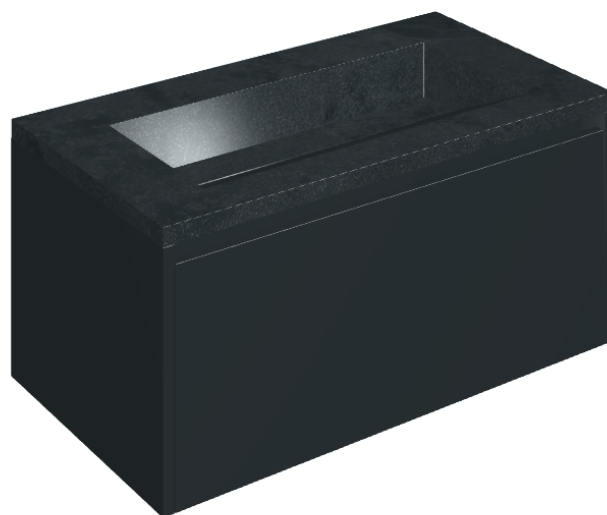

SCHEDA DI CONFIGURAZIONE

Cod. art.:

620810000025

## Washbasin 90 Black

Rivestimento del  
prodotto

Materia Titanio  
Cerato

I colori e le altre caratteristiche estetiche delle piastrelle presenti nelle illustrazioni presenti sul sito sono puramente indicativi. Guarda sempre i campioni di persona prima dell'acquisto.