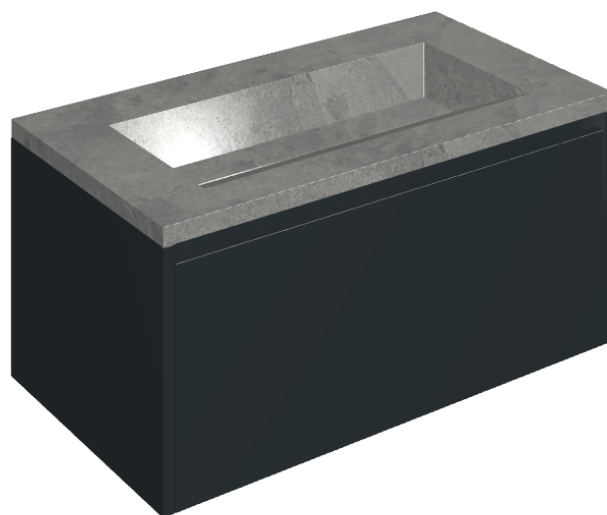

## Washbasin 90 Black

Rivestimento del  
prodotto

Materia Carbonio  
Cerato

I colori e le altre caratteristiche estetiche delle piastrelle presenti nelle illustrazioni presenti sul sito sono puramente indicativi. Guarda sempre i campioni di persona prima dell'acquisto.