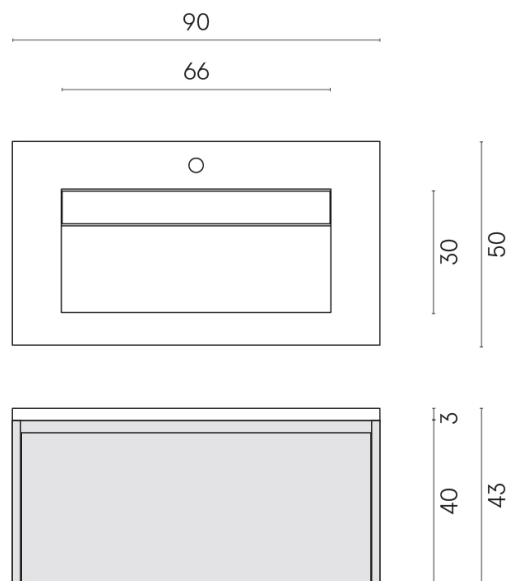

SCHEDA DI CONFIGURAZIONE

Cod. art.: 620810000025

Fly Air

Washbasin 90 Black

Rivestimento del
prodotto
Stellaris Calacatta
Gold Naturale

I colori e le altre caratteristiche estetiche delle piastrelle presenti nelle illustrazioni presenti sul sito sono puramente indicativi. Guarda sempre i campioni di persona prima dell'acquisto.